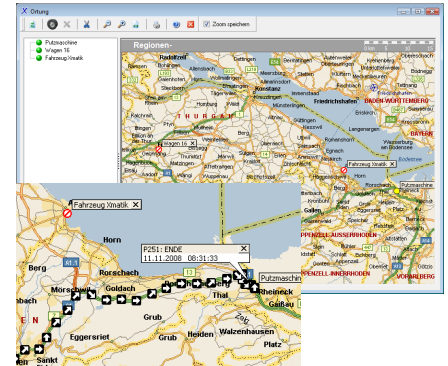

Xmobile

Die Softwarelösung für die Fahrzeugkommunikation

Xmobile ist eine moderne und richtungsweisende Software für das Orten von Fahrzeugen und anderen beweglichen Objekten sowie das Auswerten der aufgezeichneten GPS-Daten. Die Software unterstützt den Unternehmer bei der zeitnahen Lokalisierung der Fahrzeuge und einer nachhaltigen Analyse, respektive Kontrolle, der zurückgelegten Wegstrecken. In groben Zügen besteht Xmobile aus folgenden Funktionen:

- Ortung
- Überwachung
- Streckennachweis
- Sendungsverfolgung
- Flottenmanagement
- Kommunikation
- Navigation

Meldungen, Aufträge, Touren sowie Standorte lassen sich zeitnah und kostengünstig abfragen und übermitteln. Mit Xmobile können die Fahrzeuge jederzeit auf einer Karte lokalisiert und dadurch optimal für den nächsten Auftrag eingesetzt werden. Des Weiteren können die gefahrenen Strecken zu einem späteren Zeitpunkt ausgewertet und allenfalls für eine zukünftige Tour ertragssteigernd optimiert werden. Durch die Übermittlung von Adressen ist der Fahrer in der Lage über die integrierte Navigation das Ziel ohne Umwege anzufahren. Durch den Einsatz eines Fahrzeugkommunikationssystems lassen sich somit Leerfahrten vermeiden und verfügbare Ressourcen effizient einsetzen. Dadurch ergibt sich eine erhebliche Kosteneinsparung über den gesamten Fuhrpark.

Mit Xmobile sind Sie richtig mobil ...

Die Standorte und die zurückgelegten Wegstrecken werden übersichtlich auf der Karte angezeigt.

Die Fahrer sind jederzeit und überall erreichbar.

Unnötige Leerfahrten werden reduziert und die verfügbaren Ressourcen optimal eingesetzt.