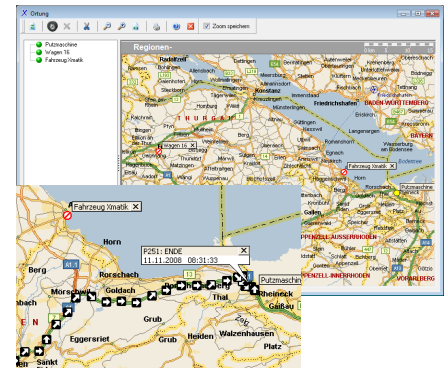

Xmobile

Die Softwarelösung für die Fahrzeugkommunikation

Xmobile ist eine moderne und richtungsweisende Software für das Orten von Fahrzeugen und anderen beweglichen Objekten sowie das Auswerten der aufgezeichneten GPS-Daten. Die Software unterstützt den Unternehmer bei der zeitnahen Lokalisierung der Fahrzeuge und einer nachhaltigen Analyse, respektive Kontrolle, der zurückgelegten Wegstrecken. In groben Zügen besteht Xmobile aus folgenden Funktionen:

- Ortung
- Überwachung
- Streckennachweis
- Sendungsverfolgung
- Flottenmanagement
- Kommunikation
- Navigation

Meldungen, Aufträge, Touren sowie Standorte lassen sich zeitnah und kostengünstig abfragen und übermitteln. Mit Xmobile können die Fahrzeuge jederzeit auf einer Karte lokalisiert und dadurch optimal für den nächsten Auftrag eingesetzt werden. Des Weiteren können die gefahrenen Strecken zu einem späteren Zeitpunkt ausgewertet und allenfalls für eine zukünftige Tour ertragssteigernd optimiert werden. Durch die Übermittlung von Adressen ist der Fahrer in der Lage über die integrierte Navigation das Ziel ohne Umwege anzufahren. Durch den Einsatz eines Fahrzeugkommunikationssystems lassen sich somit Leerfahrten vermeiden und verfügbare Ressourcen effizient einsetzen. Dadurch ergibt sich eine erhebliche Kosteneinsparung über den gesamten Fuhrpark.

Mit Xmobile sind Sie richtig mobil ...

Die Standorte und die zurückgelegten Wegstrecken werden übersichtlich auf der Karte angezeigt.

Die Fahrer sind jederzeit und überall erreichbar.

Unnötige Leerfahrten werden reduziert und die verfügbaren Ressourcen optimal eingesetzt.